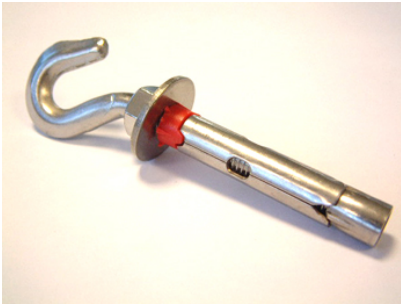

## Tacs Reido amb gancho en acer inoxidable

Tacs Reido amb ganxo en acer inoxidable.

### Informació tècnica

Código	Ref.	Broca mm.	Profun. Taladro	Rosca met.	Cant. Caja
180115006045CG	8C	Ø 8	45	M6	100
180115008060CG	10C	Ø 10	60	M8	100
180115010070CG	12C	Ø 12	70	M10	50