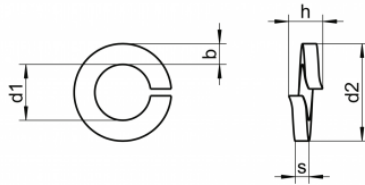

Volandera grower forma B oberta DIN-127 B

Volandera grower amb forma B, doblegada en acer inoxidable. DIN-127 B

Qualitats acer inoxidable A, A-2, A-4 i altres sota consulta.

| AISI | A | DIN EN | DESIGNACION
 | 304 | A2 | 1.4301 | X5CrNi 18-10
 | 316 | A4 | 1.4401 | X5CrNiMo 17-12-2

[Accés al catàleg](#)

Informació tècnica

d1	Métrica	d2	s
2.1	M2	4.4	0.5
2.6	M2,5	5.1	0.6
3.1	M3	6.2	0.8
3.6	M3,5	6.7	0.8
4.1	M4	7.6	0.9
5.1	M5	9.2	1.2
6.1	M6	11.8	1.6
8.1	M8	14.8	2
10.2	M10	18.1	2.2
12.2	M12	21.1	2.5
14.2	M14	24.1	3
16.2	M16	27.4	3.5
18.2	M18	29.4	3.5
20.2	M20	33.6	4
22.5	M22	35.9	4
24.5	M24	40	5