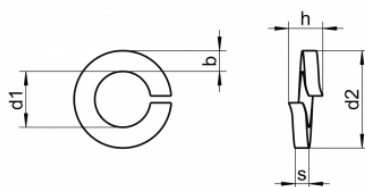

Volandera grower forma B oberta DIN-127 B

Volandera grower amb forma B, doblegada en acer inoxidable. DIN-127 B

Qualitats acer inoxidable A, A-2, A-4 i altres sota consulta.

| AISI | A | DIN EN | DESIGNACION
 | 304 | A2 | 1.4301 | X5CrNi 18-10
 | 316 | A4 | 1.4401 | X5CrNiMo 17-12-2

[Accés al catàleg](#)

Informació tècnica

d1	Métrica	d2	s
2.1	M2	4.4	0.5
2.6	M2,5	5.1	0.6
3.1	M3	6.2	0.8
3.6	M3,5	6.7	0.8
4.1	M4	7.6	0.9
5.1	M5	9.2	1.2
6.1	M6	11.8	1.6
8.1	M8	14.8	2
10.2	M10	18.1	2.2
12.2	M12	21.1	2.5
14.2	M14	24.1	3
16.2	M16	27.4	3.5
18.2	M18	29.4	3.5
20.2	M20	33.6	4
22.5	M22	35.9	4
24.5	M24	40	5

27.5	M27	43	5
30.5	M30	48.2	6