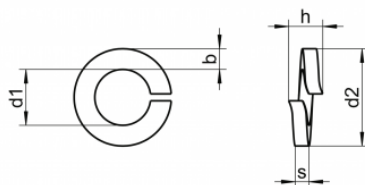

Volandera grower forma B oberta DIN-127 B

Volandera grower amb forma B, doblegada en acer inoxidable. DIN-127 B

Qualitats acer inoxidable A, A-2, A-4 i altres sota consulta.

| AISI | A | DIN EN | DESIGNACION
 | 304 | A2 | 1.4301 | X5CrNi 18-10
 | 316 | A4 | 1.4401 | X5CrNiMo 17-12-2

[Accés al catàleg](#)

Informació tècnica

d1	Métrica	d2	s
2.1	M2	4.4	0.5
2.6	M2,5	5.1	0.6
3.1	M3	6.2	0.8
3.6	M3,5	6.7	0.8
4.1	M4	7.6	0.9
5.1	M5	9.2	1.2
6.1	M6	11.8	1.6
8.1	M8	14.8	2
10.2	M10	18.1	2.2
12.2	M12	21.1	2.5
14.2	M14	24.1	3
16.2	M16	27.4	3.5
18.2	M18	29.4	3.5
20.2	M20	33.6	4
22.5	M22	35.9	4
24.5	M24	40	5

27.5	M27	43	5
30.5	M30	48.2	6