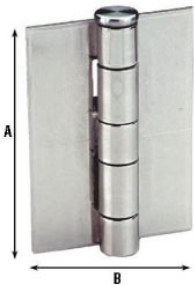

Frontissa soldar amb ales planes ref 1226

Frontisses soldar amb ales planes en acer inoxidable en eix no és desmuntable per a eixos demuntables el model és 1227

Construïdes amb acer inoxidable A-304.

Informació tècnica

Código	Dimensiones	A	B	Ø bisagra	espesor	Ø pernio	peso
1801170122660	6	60	46	13	2.5	8	110
1801170122680	8	80	56	13	2.5	8	160
18011701226100	10	100	61	14	2.5	9	230