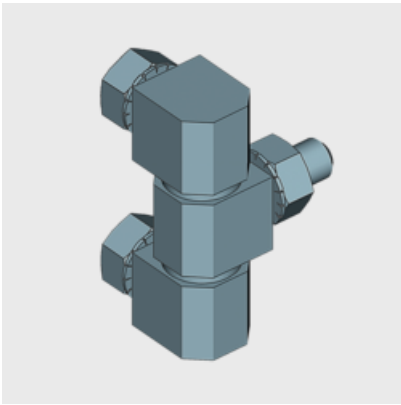

Frontisses cargolable 90° en inoxidable Programa 1039, 1055

Frontisses cargolables en acer inoxidable

PROGRAMA 1039,1055

[Accés a catàleg PDF](#)

Image not found or type unknown

Informació tècnica

Bisagra atornillable Programa 1039, 1055		
Código	Descripción	Ref
443141055U6	Bisagra atornillable acero inox 303 39,2 mm	1055-U6