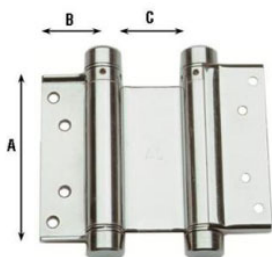

Frontisses doble acció ref 101

Parell frontissa doble acció Inox AISI 304

Informació tècnica

Código	Dimensiones	A	B	C	Ø bisagra	nº taladros	Ø taladro	Peso gramos
18011411075	75	75	34	28	21	8	5.5	1000
18011411100	100	100	37	33	21	8	5.5	1272