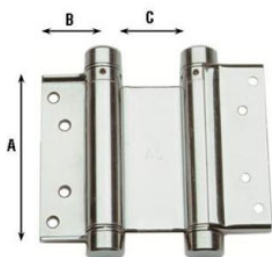

## Frontisses doble acció ref 101

Parell frontissa doble acció Inox AISI 304

### Informació tècnica

Código	Dimensiones	A	B	C	Ø bisagra	nº taladros	Ø taladro	Peso gramos
18011411075	75	75	34	28	21	8	5.5	1000
18011411100	100	100	37	33	21	8	5.5	1272