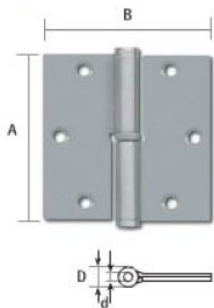

## Frontisses desmontables ref 139

Frontisses desmuntables de posar i treure en acer inoxidable.

### Informació tècnica

Ref./Cod.	mm Medidas / AxBxC	d	D	Agujeros x Ømm	Ø Tornillo
139/2319	75x75x2.5	7	13	6x6	4.5x25
139/191	80x82x2.5	7	13	6x6	4.5x25
139/192	90x65x2.5	7	13	6x6	4.5x25
139/193	100x82x2.5	7	13	6x6	4.5x25
139/840	120x86x3	8	14	8x6	4.5x25