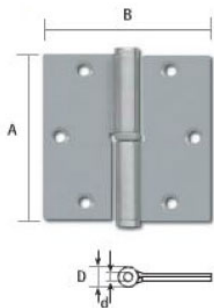

Frontisses desmontables ref 139

Frontisses desmuntables de posar i treure en acer inoxidable.

Informació tècnica

| Ref./Cod. | mm Medidas / AxBxC | d | D | Agujeros x Ømm | Ø Tornillo |
|-----------|--------------------|---|----|----------------|------------|
| 139/2319 | 75x75x2.5 | 7 | 13 | 6x6 | 4.5x25 |
| 139/191 | 80x82x2.5 | 7 | 13 | 6x6 | 4.5x25 |
| 139/192 | 90x65x2.5 | 7 | 13 | 6x6 | 4.5x25 |
| 139/193 | 100x82x2.5 | 7 | 13 | 6x6 | 4.5x25 |
| 139/840 | 120x86x3 | 8 | 14 | 8x6 | 4.5x25 |