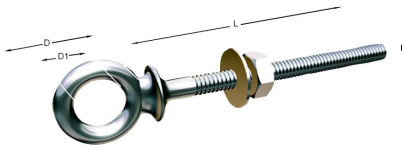

## Cancam amb rosca i volandera

Cancam amb espiga llarga amb rosca i volandera en acer inoxidable AISI-316

### Informació tècnica

Dimensiones			
Medida	Ø	Ø1	A
6x40	12	22	40
6x60	12	22	60
6x80	12	22	80
8x60	14	27	60
8x80	14	27	80
8x100	14	27	100
10x100	16	31	100
12x120	18	36	120