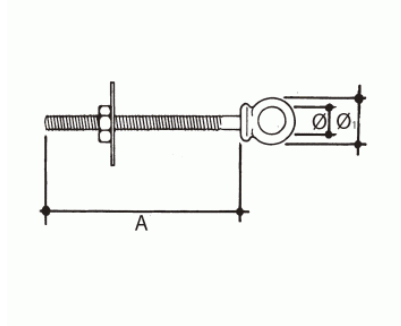

## Cancam amb rosca i volandera

Cancam amb espiga llarga amb rosca i volandera en acer inoxidable AISI-316

### Informació tècnica

Dimensiones			
Medida	Ø	Ø1	A
6x40	12	22	40
6x60	12	22	60
6x80	12	22	80
8x60	14	27	60
8x80	14	27	80
8x100	14	27	100
10x100	16	31	100
12x120	18	36	120