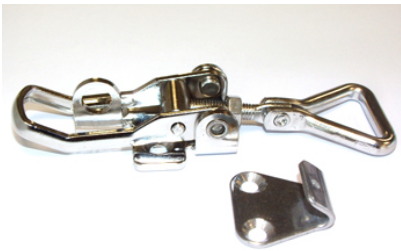

## Tanca ajustable en acer inoxidable

Tancament ajustable en acer inoxidable

### Informació tècnica

Código	Medidas				
	A	B	C	D	E
44310121011	66-75	26	17	21	21
44310121012	115-125	40	22	30	29
	160-180	60	27	35	39