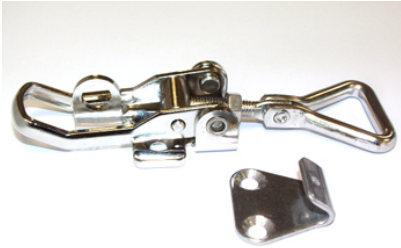

## Tanca ajustable en acer inoxidable

Tancament ajustable en acer inoxidable

### Informació tècnica

Código	Medidas				
	A	B	C	D	E
44310121011	66-75	26	17	21	21
44310121012	115-125	40	22	30	29
	160-180	60	27	35	39