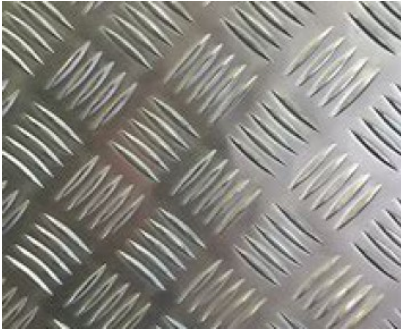

## Damero cinc escuradents (\*)

**Aliatge:** 5754 - Magnealtok 30

(\*): Podem subministrar sota comanda i quantitat mínima aquestes xapes a diferents longituds, mantenint les amplades de 1000, 1250 i 1500 mm (l'amplada màxima a subministrar és de 2000mm).

### Informació tècnica

DIMENSIONES				
Espesor mm.	Dimensió mm.	Espesor con huella mm	Peso kg/m <sup>2</sup>	Peso chapa kg
2	2000 x 1000	2,8/3,5	6.2	12.48
2	2500 x 1250	2,8/3,5	6.2	19.5
2	3000 x 1500	2,8/3,5	6.2	27.9
2.5	2000 x 1000	3,3/4,0	8	16
3	2000 x 1000	3,8/4,5	9.3	18.6
3	2500 x 1250	3,8/4,5	9.3	29.06
3	3000 x 1500	3,8/4,5	9.3	41.85
4	2000 x 1000	4,8/5,5	12.4	24.8
4	2500 x 1250	4,8/5,5	12.4	38.75
4	3000 x 1500	4,8/5,5	12.4	55.8
5	2000 x 1000	5,8/6,5	14.5	29
5	2500 x 1250	5,8/6,5	14.5	45.5
5	3000 x 1500	5,8/6,5	14.5	66
6	2000 x 1000	6,8/7,5	17.5	35
6	2500 x 1250	6,8/7,5	17.5	55
6	3000 x 1500	6,8/7,5	17.5	79
8	3000 x 1500	8,8/9,5	24.8	111.6