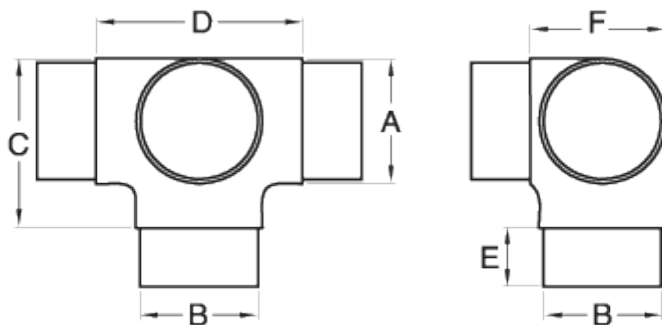

### ESQUADRA de QUATRE SORTIDES

**Material:** Foneria d'acer inoxidable.

**Qualitat:** AISI 316.

**Acabat:** Brillantor (consulteu acabat setinat).

**Descripció:** Connector esquadra de quatre sortides amb metxes als extrems que assegurin un perfecte ajustament per a la seva fixació definitiva mitjançant adhesiu (recomanat LOCTITE 638).

### Informació tècnica

Código	Descripción	A	B	C	D
1803184CT20443	CONECTOR CRUZ ESCUADRA 316 CT-204 43	43	40	57	70
1803184CT20450	CONECTOR CRUZ ESCUADRA 316 CT-204 50,8	50.8	47.8	60	69