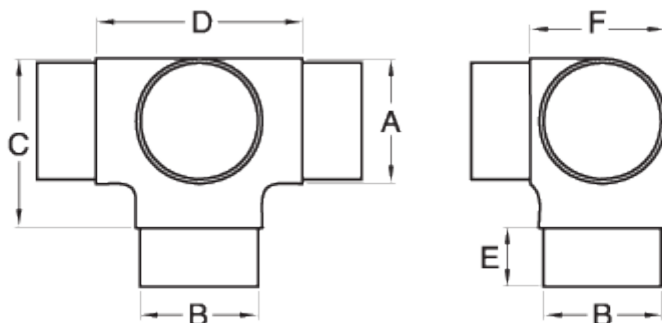

Esquadra de quatre sortides CT 204

ESQUADRA de QUATRE SORTIDES

Material: Foneria d'acer inoxidable.

Qualitat: AISI 316.

Acabat: Brillantor (consulteu acabat setinat).

Descripció: Connector esquadra de quatre sortides amb metxes als extrems que asseguruen un perfecte ajustament per a la seva fixació definitiva mitjançant adhesiu (recomanat LOCTITE 638).

Informació tècnica

Código	Descripción	A	B	C	D
1803184CT20443	CONECTOR CRUZ ESCUADRA 316 CT-204 43	43	40	57	70
1803184CT20450	CONECTOR CRUZ ESCUADRA 316 CT-204 50,8	50.8	47.8	60	69