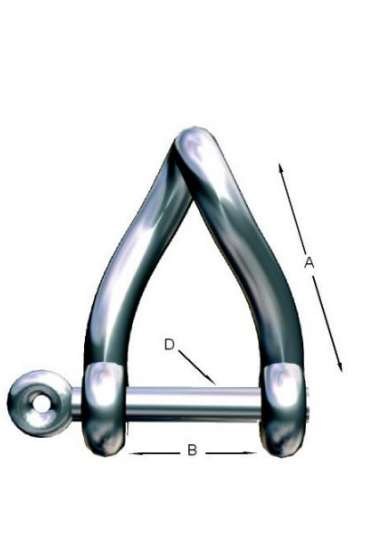

Grillet revirat en acer inoxidable AISI-316

Image not found or type unknown

Informació tècnica

| Dimensiones | | | |
|-------------|----|----|----|
| Medida mm | Ø | B | A |
| M 4 | 4 | 8 | 28 |
| M 5 | 5 | 10 | 36 |
| M 6 | 6 | 12 | 42 |
| M 8 | 8 | 16 | 55 |
| M 10 | 10 | 20 | 67 |
| M 12 | 12 | 24 | 82 |