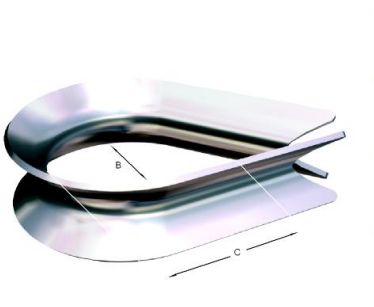

Guardacap cor en acer inoxidable AISI-316

Image not found or type unknown

Dimensiones				
Ø cable mm	Ø	B	A	E
2	2	7	10	0.7
2.5	2.5	8	14	0.7
3	3	9	15	1
4	4	11	18	1
5	5	14	20	1.2
6	6	15	23	1.2
8	8	18	29	1.5
10	10	24	37	1.5
12	12	29	50	1.5
14	14	33	54	2
16	16	37	64	2
18	18	40	70	2.5
20	20	45	75	2.5
22-24	22-24	48	79	2.5