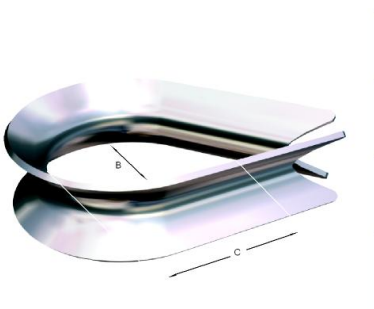

## Guardacap cor en acer inoxidable AISI-316

Image not found or type unknown

Dimensiones				
Ø cable mm	Ø	B	A	E
2	2	7	10	0.7
2.5	2.5	8	14	0.7
3	3	9	15	1
4	4	11	18	1
5	5	14	20	1.2
6	6	15	23	1.2
8	8	18	29	1.5
10	10	24	37	1.5
12	12	29	50	1.5
14	14	33	54	2
16	16	37	64	2
18	18	40	70	2.5
20	20	45	75	2.5
22-24	22-24	48	79	2.5