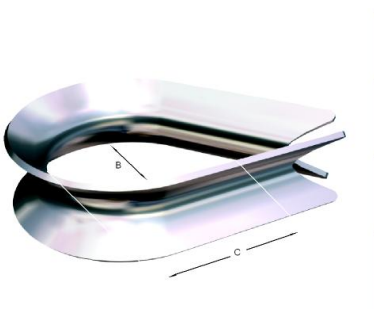

Guardacap cor en acer inoxidable AISI-316

Image not found or type unknown

Dimensiones				
Ø cable mm	Ø	B	A	E
2	2	7	10	0.7
2.5	2.5	8	14	0.7
3	3	9	15	1
4	4	11	18	1
5	5	14	20	1.2
6	6	15	23	1.2
8	8	18	29	1.5
10	10	24	37	1.5
12	12	29	50	1.5
14	14	33	54	2
16	16	37	64	2
18	18	40	70	2.5
20	20	45	75	2.5
22-24	22-24	48	79	2.5