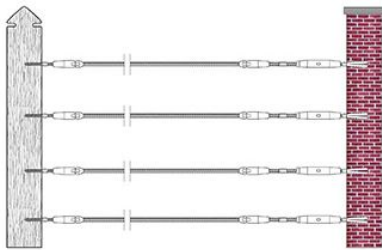

## Kit per a fusta o obra, muntatge recte

Kit per a fusta o obra amb muntatge recte en acer inoxidable.

### Informació tècnica

Kit para madera u obra montaje recto de 4 mm		
Código	Descripción	Referencia
1803019741060460	Tornillo anclaje/tensor	1803019799240460
1803019780140660	Terminal apriete rápido rosca interna Dcha.	
1803019739270660	Varilla doble rosca Dcha/Izq.	
1803019701120660	Cuerpo tensor	
Kit para madera u obra montaje recto de 5 mm		
Código	Descripción	Referencia
1803019741060460	Tornillo anclaje/tensor	1803019799240560
1803019780150660	Terminal apriete rápido rosca interna Dcha.	
1803019739270660	Varilla doble rosca Dcha/Izq.	
1803019701120660	Cuerpo tensor	