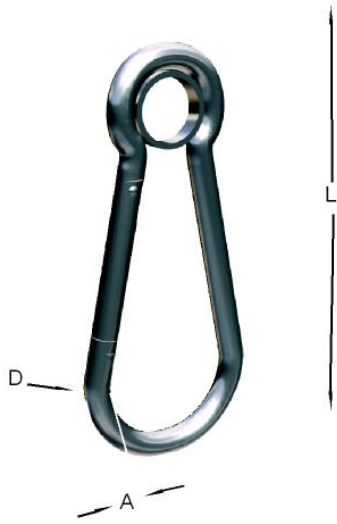

## Mosquetó amb anella acer inoxidable AISI-316

Image not found or type unknown

### Informació tècnica

Dimensiones				
Medida mm	Ø	B	C	A
40	4	4.5	6	40
50	5	7	7	50
60	6	8	8	60
70	7	9	9	70
80	8	10.5	11	80
90	9	12	12	90
100	10	14	13	100
120	11	18	16	120
160	13	20	22	160