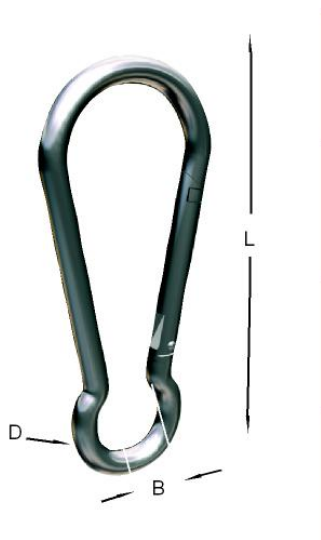

**Mosquetó en acer inoxidable AISI-316**

Image not found or type unknown

### Informació tècnica

Dimensiones					
Medida mm	Ø	B	C	D	A
40	4	6	5	6	40
50	5	8	6	7	50
60	6	9	7.5	8	60
70	7	10	8.5	9	70
80	8	12	9	11	80
90	9	13	9.5	12	90
100	10	15	10.5	13	100
120	11	19	15.5	16	120
160	13	23	18	22	160