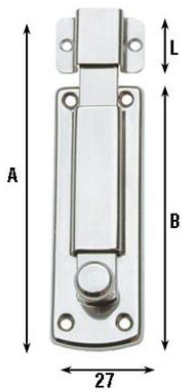

## Passador amb pern pla lleuger en acer inoxidable

Passador amb pern pla lleuger en acer inoxidable AISI 304

Image not found or type unknown

<b>Código</b>	<b>Dimensiones</b>	<b>A</b>	<b>B</b>	<b>L</b>	<b>nº taladros</b>	<b>Ø taladros</b>	<b>peso</b>
18011301006	8	85	67	18	6	3	40
18011301007	10	100	82	18	6	3	50