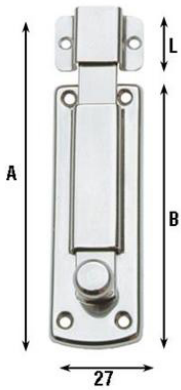

Passador amb pern pla lleuger en acer inoxidable

Passador amb pern pla lleuger en acer inoxidable AISI 304

Image not found or type unknown

Código	Dimensiones	A	B	L	nº taladros	Ø taladros	peso
18011301006	8	85	67	18	6	3	40
18011301007	10	100	82	18	6	3	50