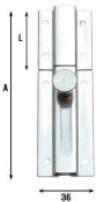

Passador amb perns atrevessats

Passador lleuger amb perns travessats en acer inoxidable

Informació tècnica

Código	Dimensiones	A	L	nº taladros	Ø taladros	peso
180113021580	8	80.5	30	6	4.1	100.5
1801130215120	12	121	45	8	4.1	148