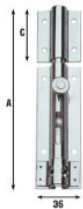

## Passador lleuger amb pern circular

Passador lleuger amb pern circular en acer inoxidable AISI 304

### Informació tècnica

Código	Dimensiones	A	C	nº taladros	Ø taladros	peso
1801130248105	10	105	30	6	4.1	128
	15	145	45	8	4.1	173