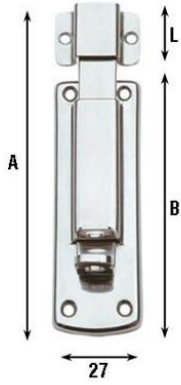

Passador lleuger amb pern pla i amb portabroques

Informació tècnica

Códigos	Dimensiones	A	B	L	nº taladros	Ø taladros	peso
18011301020	8	85	67	18	6	3	40
18011301021	10	100	82	18	6	3	50