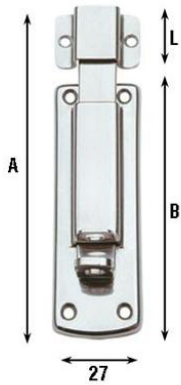

Passador lleuger amb pern pla i amb portabroques

Informació tècnica

Códigos	Dimensiones	A	B	L	nº taladros	Ø taladros	peso
18011301020	8	85	67	18	6	3	40
18011301021	10	100	82	18	6	3	50