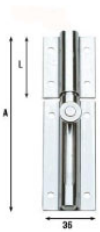

Passador reforçat amb pern cilíndric

Passador reforçat amb pern cilíndric en acer inoxidable AISI 304

Informació tècnica

Código	Dimensiones	A	L	nº taladros	Ø taladros	peso
18011301004	8	80.5	30	6	4	103.5
18011301005	12	120.5	45	8	4.1	152