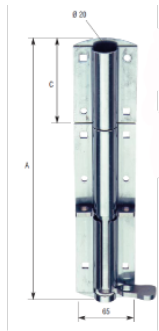

Passador transversal

Passador transversal molt pesant en acer inoxidable

Image not found or type unknown

Informació tècnica

Código	Dimensiones	A	C	nº aguj. Cuad.	nº taladros	Ø taladro	peso
	30	300	90	6	4	6.5	1180
	40	400	120	6	4	6.5	1580
	50	500	150	6	6	6.5	1980