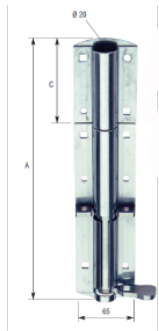

## Passador transversal

Passador transversal molt pesant en acer inoxidable

Image not found or type unknown

## Informació tècnica

Código	Dimensiones	A	C	nº aguj. Cuad.	nº taladros	Ø taladro	peso
	30	300	90	6	4	6.5	1180
	40	400	120	6	4	6.5	1580
	50	500	150	6	6	6.5	1980