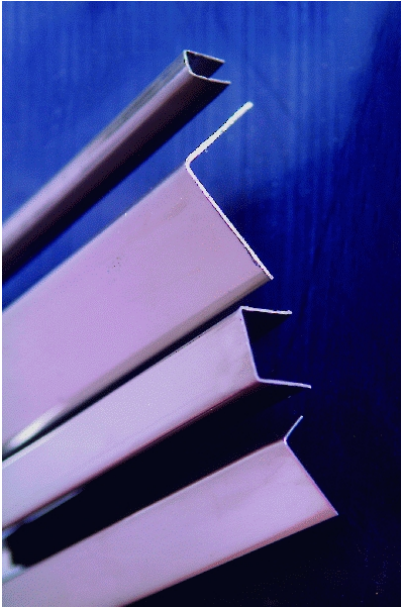

## Perfils conformats en fred L i U

Conformats en fred, perfils L,U qualitats austenítiques tipus 304, 316. Acabats a BA i 2B.

**Longitud:** 6 metres.

**Aplicacions:** Usats per a accessoris múltiples de la llar com calaixeres, auxiliars, escales d'acer inoxidable, baranes, portes de quiròfan, etc.

### Informació tècnica

Medidas (mm.) Lados iguales	Peso	CALIDAD AISI	
A B C	Kg/mts.	304	316
10 x 10 x 1	0.14	x	*
15 x 15 x 1	0.22	x	*
20 x 20 x 1	0.3	x	*
20 x 20 x 1,5	0.44	x	*
25 x 25 x 1	0.38	x	*
25 x 25 x 1,5	0.56	x	*
30 x 30 x 1,5	0.68	x	*
40 x 40 x 1,5	0.92	x	*
50 x 50 x 1,5	1.16	x	*
60 x 60 x 1,5	1.4	*	*
Medidas (mm.) Lados desiguales	Peso	CALIDAD AISI	
A B C	Kg/mts.	304	316
10 x 10 x 1	0.2	x	*

15 x 10 x 1	0.29	x	*
10 x 15 x 1	0.25	x	*
15 x 15 x 1	0.33	x	*
20 x 15 x 1	0.41	x	*
10 x 20 x 1	0.29	x	*
15 x 20 x 1	0.37	x	*
20 x 20 x 1	0.45	x	*
25 x 25 x 1	0.57	x	*
25 x 25 x 1,5	0.85	x	*
15 x 30 x 1,5	0.45	x	*
20 x 30 x 1	0.53	*	*
20 x 40 x 1,5	0.91	x	*
25 x 50 x 1,5	1.14	*	*
30 x 60 x 2	1.79	*	*
40 x 30 x 2	1.63	*	*
50 x 100 x 2	3.07	*	*
<b>Medidas (mm.) Perfil U</b>	<b>Peso</b>	<b>CALIDAD AISI</b>	
<b>A B C</b>	<b>Kg/mts.</b>	<b>304</b>	<b>316</b>
20 x 10 x 1	0.2	x	*
30 x 15 x 1	0.29	x	*
40 x 20 x 1,5	0.25	x	*
50 x 25 x 1,5	0.33	x	*
60 x 30 x 1,5	0.41	x	*