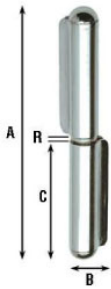

Perns amb ales soldar tap rodó

Perni amb ales soldar tap rodó en acer inoxidable

Informació tècnica

Código	Dimesniones	A	B	C	R	Ø bisagra	espesor	Ø pernio	peso
1801170122360	6	60	15	27	2	12	2	8	50
1801170122380	8	80	15	37	2	12	2	8	60
18011701223100	10	100	18	46	2.2	14.5	2	10	105
18011701223120	12	120	21	55	2.2	16.5	2	10	140
	14	140	21	65	2.5	16.5	2.5	11	185