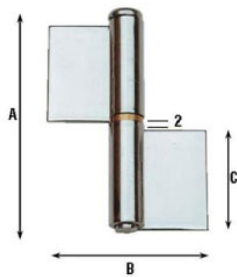

Perns soldables art 1224

Perni amb dues ales planes amb volandera de llautó INOX AISI 304

Informació tècnica

Dimensiones	A	B	C	Ø bisagra	espesor	Ø pernio	peso
6	60.5	57.5	27	12	2	7.8	72.5
8	80	71.5	37	12	2	7.8	105.5