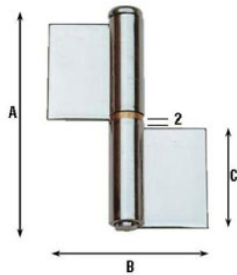

## Perns soldables art 1224

Perni amb dues ales planes amb volandera de llautó INOX AISI 304

### Informació tècnica

| Dimensiones | A    | B    | C  | Ø bisagra | espesor | Ø pernio | peso  |
|-------------|------|------|----|-----------|---------|----------|-------|
| 6           | 60.5 | 57.5 | 27 | 12        | 2       | 7.8      | 72.5  |
| 8           | 80   | 71.5 | 37 | 12        | 2       | 7.8      | 105.5 |