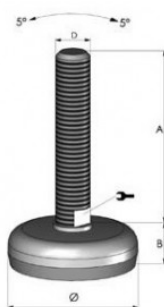

Peus de màquina Tipus M

Tipus M

El seu disseny és convenientment arrodonit per facilitar-ne la neteja, la goma encastada està homologada per a productes alimentaris (FDA), i pot absorbir fins a 5° de desnivell a terra i els equips.

Informació tècnica

Base						
Código	Descripción	Diámetro Ø	Altura B	Carga nom.		
44310M40	M 40	40 mm	20 mm	2.500 N		
44310M50	M 50	50 mm	21 mm	4.000 N		
44310M75	M 75	75 mm	22 mm	10.000 N		
	M 100	100 mm	32 mm	22.000 N		
44310M105	M 105	100 mm	30 mm	12.000 N		
44310M125	M 125	125 mm	37 mm	30.000 N		
44310M150	M 150	150 mm	40 mm	45.000 N		
	M 180	180 mm	40 mm	50.000 N		
Espárrago roscado						
Longitud	Diámetro Ø					
	Ø 10	Ø 12	Ø 14	Ø 16	Ø 20	Ø 24
50 mm						
70 mm						
83 mm	44310ME10083	44310ME12083	44310ME14083	44310ME16083		
100 mm	44310ME10100	44310ME12100		44310ME16100	44310ME20100	44310ME24100
150 mm		44310ME12150		44310ME16151	44310ME20150	44310ME24150

180 mm						
230 mm						
310 mm						