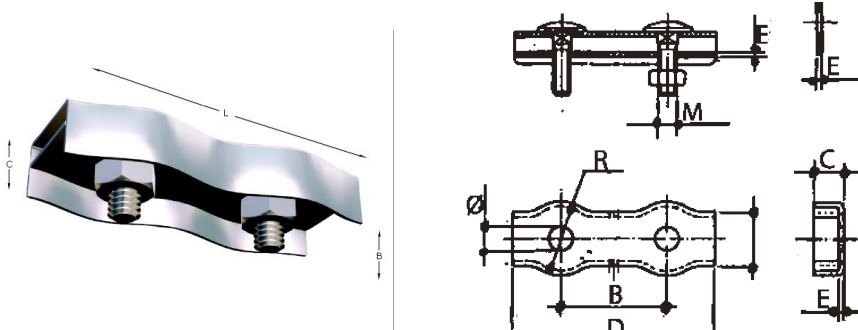

Subjectacable doble en acer inoxidable AISI-316

Subjectacable doble en acer inoxidable AISI-316

Informació tècnica

Dimensiones					
Medida	B	D	Ø	C	E
M 4	20.5	38	5	5	1
M 4	20.5	38	5	6.5	1.5
M 5	25	47	6.5	7.5	1.5
M 5	27	51	6.5	8.5	1.5
M 6	33	63	7	10	1.5
M 8	42	76	10	14	2
M 10	46	88	11	16	2