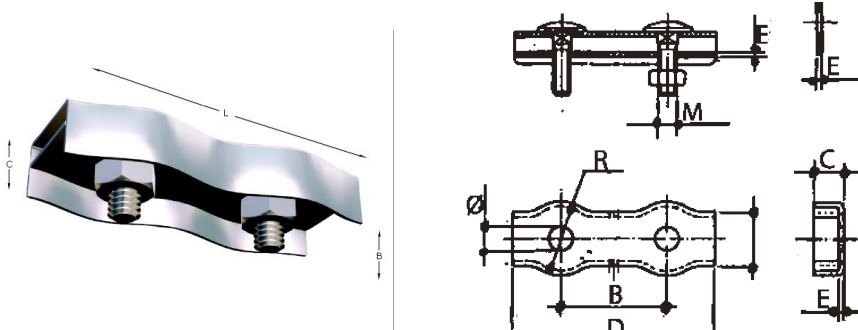

## Subjectacable doble en acer inoxidable AISI-316

Subjectacable doble en acer inoxidable AISI-316

### Informació tècnica

Dimensiones					
Medida	B	D	Ø	C	E
M 4	20.5	38	5	5	1
M 4	20.5	38	5	6.5	1.5
M 5	25	47	6.5	7.5	1.5
M 5	27	51	6.5	8.5	1.5
M 6	33	63	7	10	1.5
M 8	42	76	10	14	2
M 10	46	88	11	16	2