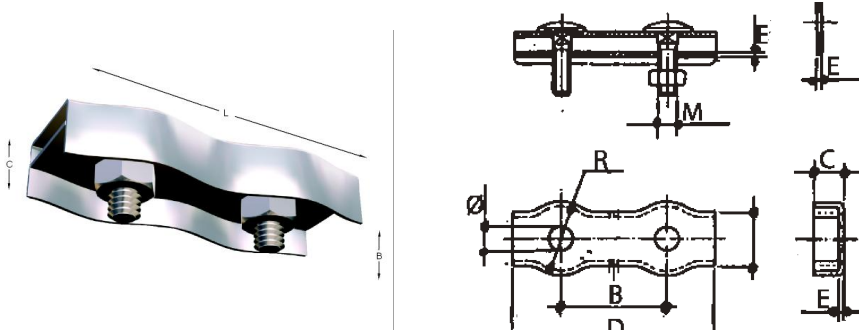

Subjectacable doble en acer inoxidable AISI-316

Subjectacable doble en acer inoxidable AISI-316

Informació tècnica

Dimensiones					
Medida	B	D	Ø	C	E
M 4	20.5	38	5	5	1
M 4	20.5	38	5	6.5	1.5
M 5	25	47	6.5	7.5	1.5
M 5	27	51	6.5	8.5	1.5
M 6	33	63	7	10	1.5
M 8	42	76	10	14	2
M 10	46	88	11	16	2