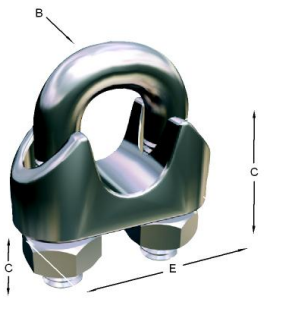

Subjectable en acer inoxidable AISI-316

Image not found or type unknown

Dimensiones					
Ø cable mm	B	C	A2	A1	D
3_4	22	14	8	12	4
5	24	16	9	15	5
6	30	18	11	18	6
8	33	20	12	20	6
10	37	22	14	22	8
12	45	25	16	30	10
14	46	27	18	30	10
16	53	30	20	30	10
18	55	31.5	21	35	12
19-20	58	33	22	35	12
22	64	34	23	43	12
25	69	39	24	43	12
28	80	42	30	52	14
32	92	46	37	52	16