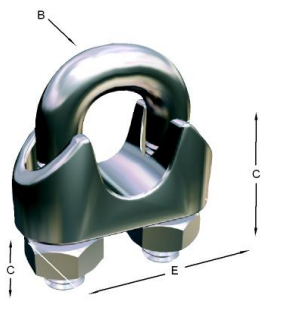

**Subjectable en acer inoxidable AISI-316**

Image not found or type unknown

Dimensiones					
Ø cable mm	B	C	A2	A1	D
3_4	22	14	8	12	4
5	24	16	9	15	5
6	30	18	11	18	6
8	33	20	12	20	6
10	37	22	14	22	8
12	45	25	16	30	10
14	46	27	18	30	10
16	53	30	20	30	10
18	55	31.5	21	35	12
19-20	58	33	22	35	12
22	64	34	23	43	12
25	69	39	24	43	12
28	80	42	30	52	14
32	92	46	37	52	16