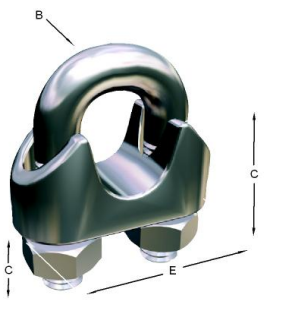

**Subjectable en acer inoxidable AISI-316**

Image not found or type unknown

Dimensiones					
Ø cable mm	B	C	A2	A1	D
3_4	22	14	8	12	4
5	24	16	9	15	5
6	30	18	11	18	6
8	33	20	12	20	6
10	37	22	14	22	8
12	45	25	16	30	10
14	46	27	18	30	10
16	53	30	20	30	10
18	55	31.5	21	35	12
19-20	58	33	22	35	12
22	64	34	23	43	12
25	69	39	24	43	12
28	80	42	30	52	14
32	92	46	37	52	16