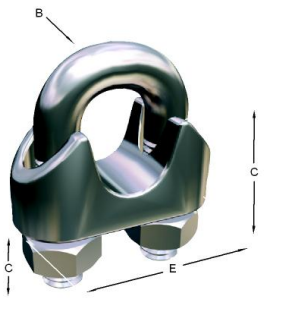

**Subjectable en acer inoxidable AISI-316**

Image not found or type unknown

Dimensiones					
Ø cable mm	B	C	A2	A1	D
3_4	22	14	8	12	4
5	24	16	9	15	5
6	30	18	11	18	6
8	33	20	12	20	6
10	37	22	14	22	8
12	45	25	16	30	10
14	46	27	18	30	10
16	53	30	20	30	10
18	55	31.5	21	35	12
19-20	58	33	22	35	12
22	64	34	23	43	12
25	69	39	24	43	12
28	80	42	30	52	14
32	92	46	37	52	16