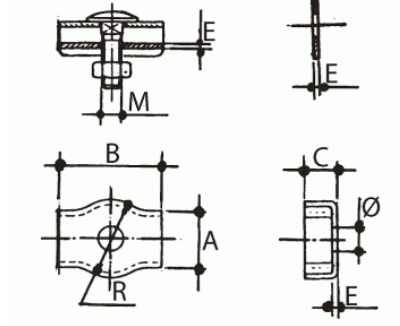

Subjectable cable simple en acer inoxidable AISI-316

Subjectable cable simple en acer inoxidable AISI-316

Informació tècnica

Dimensiones						
Medida	B	R	A	Ø	C	E
M 4	17.5	12	7.5	5	5	1
M 4	17.5	15	10	5	6.5	1.5
M 5	22	18	12	6.5	7.5	1.5
M 5	24	20	14	6.5	8.5	1.5
M 6	30	23	17	7	10	1.5
M 8	36	30	22	10	14	2
M 10	42	34	25	11	16	2