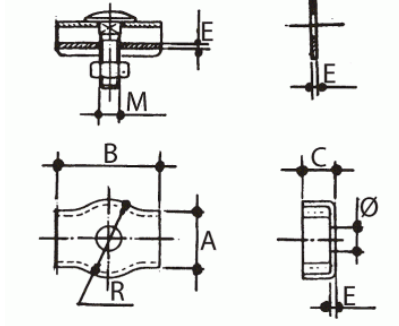

Subjectable cable simple en acer inoxidable AISI-316

Subjectable cable simple en acer inoxidable AISI-316

Informació tècnica

Dimensiones						
Medida	B	R	A	Ø	C	E
M 4	17.5	12	7.5	5	5	1
M 4	17.5	15	10	5	6.5	1.5
M 5	22	18	12	6.5	7.5	1.5
M 5	24	20	14	6.5	8.5	1.5
M 6	30	23	17	7	10	1.5
M 8	36	30	22	10	14	2
M 10	42	34	25	11	16	2