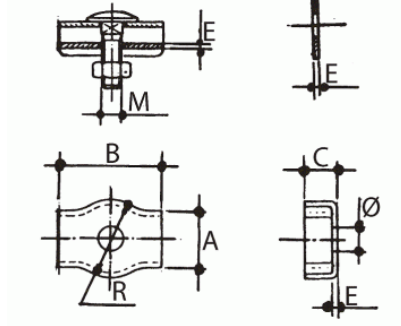

## Subjectable cable simple en acer inoxidable AISI-316

Subjectable cable simple en acer inoxidable AISI-316

### Informació tècnica

Dimensiones						
Medida	B	R	A	Ø	C	E
M 4	17.5	12	7.5	5	5	1
M 4	17.5	15	10	5	6.5	1.5
M 5	22	18	12	6.5	7.5	1.5
M 5	24	20	14	6.5	8.5	1.5
M 6	30	23	17	7	10	1.5
M 8	36	30	22	10	14	2
M 10	42	34	25	11	16	2