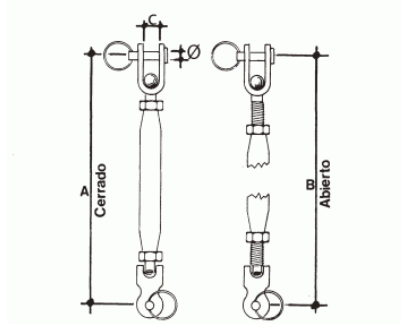

## Tensor amb dues forquetes articulades

Tensor amb dues forquetes articulades

### Informació tècnica

Dimensiones					
Medida	Ø Cable	A	B	Ø	C
M 6	3	135	190	6	8
M 8	4	170	240	8	10
M 10	5	200	285	10	12
M 12	6-7	250	350	12	14