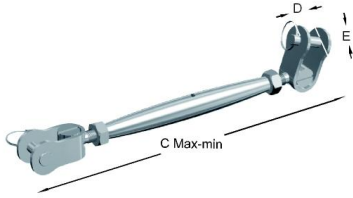

## Tensor amb dues forquetes articulades

Tensor amb dues forquetes articulades

### Informació tècnica

Dimensiones					
Medida	Ø Cable	A	B	Ø	C
M 6	3	135	190	6	8
M 8	4	170	240	8	10
M 10	5	200	285	10	12
M 12	6-7	250	350	12	14