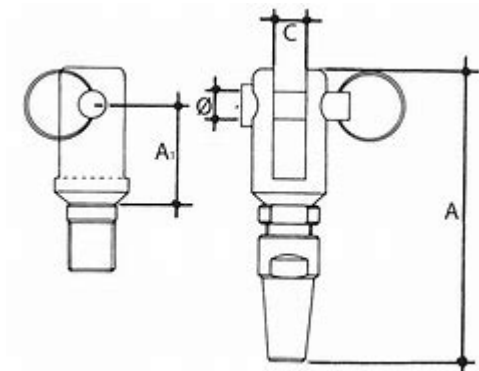

Terminal amb forquilla en acer inoxidable AISI-316

Informació tècnica

Dimensiones						
Medida Cable	Ø1	Ø2	A	B	C	Peso
3	3.2	6.3	40	5	6	0.03
4	4.2	7.5	50	6	8	0.048
5	5.2	9.1	60	8	10	0.084
6	6.2	12.5	70	9	12	0.179
7	7.2	14.3	80	9	12	0.178
8	8.2	16.1	100	9	12	0.21
10	10.5	17.8	110	10	14	0.33
12	12.5	21.4	140	11	16	0.4