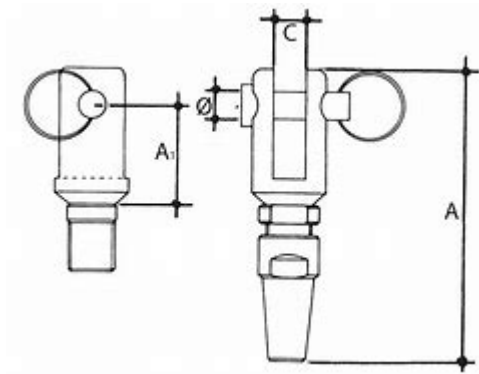

Terminal amb forquilla en acer inoxidable AISI-316

Informació tècnica

Dimensiones						
Medida Cable	Ø1	Ø2	A	B	C	Peso
3	3.2	6.3	40	5	6	0.03
4	4.2	7.5	50	6	8	0.048
5	5.2	9.1	60	8	10	0.084
6	6.2	12.5	70	9	12	0.179
7	7.2	14.3	80	9	12	0.178
8	8.2	16.1	100	9	12	0.21
10	10.5	17.8	110	10	14	0.33
12	12.5	21.4	140	11	16	0.4