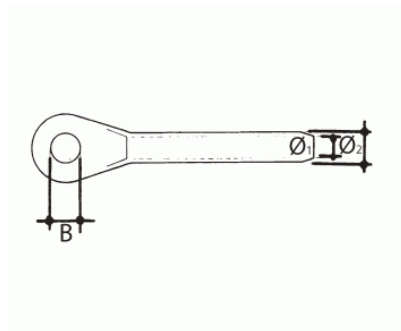

Terminal amb ull en acer inoxidable AISI-316

Informació tècnica

Dimensiones				
Medida Cable	\varnothing_1	\varnothing_2	B	Peso
3	3.2	6.3	6	0.019
4	4.2	7.5	8	0.025
5	5.2	9.1	10	0.044
6	6.2	12.5	12	0.1
7	7.2	14.3	12	0.1
8	8.2	16.1	14	0.18
10	10.5	17.8	16	0.3
12	12.5	21.4	16	0.35