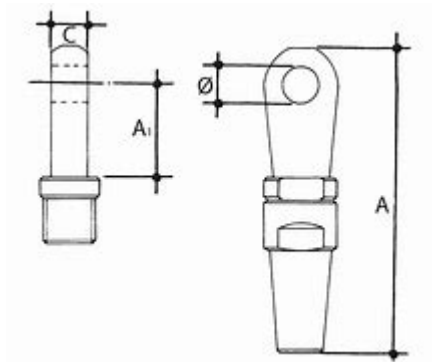

Terminal amb ull en acer inoxidable AISI-316

Informació tècnica

Dimensiones				
Medida Cable	\varnothing_1	\varnothing_2	B	Peso
3	3.2	6.3	6	0.019
4	4.2	7.5	8	0.025
5	5.2	9.1	10	0.044
6	6.2	12.5	12	0.1
7	7.2	14.3	12	0.1
8	8.2	16.1	14	0.18
10	10.5	17.8	16	0.3
12	12.5	21.4	16	0.35