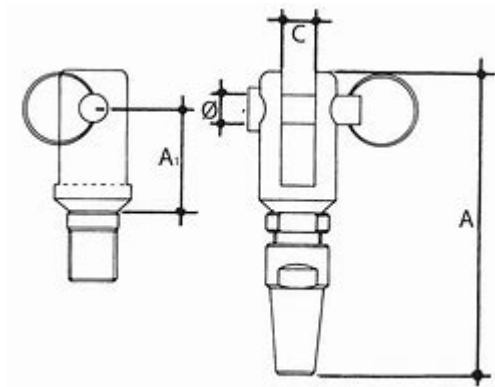

## Terminal ràpid amb forquilla en acer inoxidable AISI-316

### Informació tècnica

Medida Cable					
Medida Cable	C	Ø	A1	A	Peso
2,5-3	4.8	5	8	50	0.019
4	8	7	12	60	0.05
5	10	8	14	70	0.1
6	10	8	18	90	0.16
7	12	8	18	90	0.21
8	12	10	20	100	0.44
10	14	12	28	120	1
12	18	16	34	140	1.5
14	21	1	38	170	2
16	25	24	40	190	3