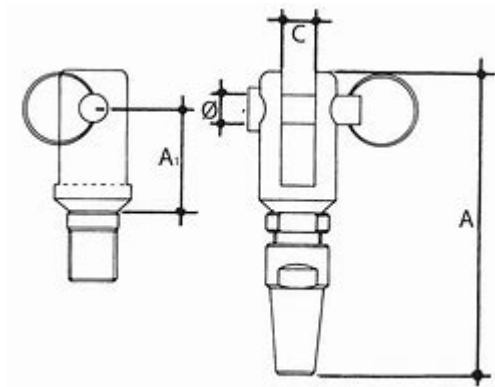

Terminal ràpid amb forquilla en acer inoxidable AISI-316

Informació tècnica

Medida Cable					
Medida Cable	C	Ø	A1	A	Peso
2,5-3	4.8	5	8	50	0.019
4	8	7	12	60	0.05
5	10	8	14	70	0.1
6	10	8	18	90	0.16
7	12	8	18	90	0.21
8	12	10	20	100	0.44
10	14	12	28	120	1
12	18	16	34	140	1.5
14	21	1	38	170	2
16	25	24	40	190	3