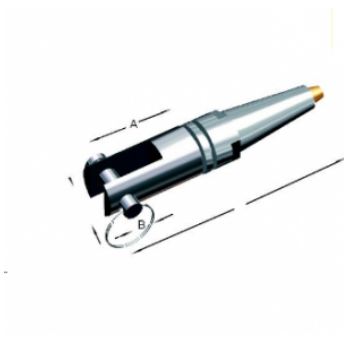

Terminal ràpid amb forquilla en acer inoxidable AISI-316

Informació tècnica

Medida Cable	C	Ø	A1	A	Peso
2,5-3	4.8	5	8	50	0.019
4	8	7	12	60	0.05
5	10	8	14	70	0.1
6	10	8	18	90	0.16
7	12	8	18	90	0.21
8	12	10	20	100	0.44
10	14	12	28	120	1
12	18	16	34	140	1.5
14	21	1	38	170	2
16	25	24	40	190	3