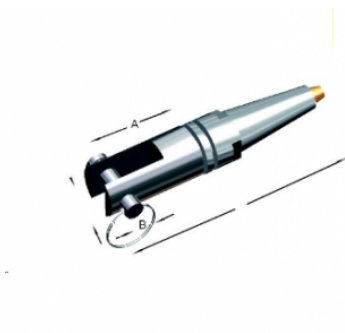

## Terminal ràpid amb forquilla en acer inoxidable AISI-316

### Informació tècnica

Medida Cable					
Medida Cable	C	Ø	A1	A	Peso
2,5-3	4.8	5	8	50	0.019
4	8	7	12	60	0.05
5	10	8	14	70	0.1
6	10	8	18	90	0.16
7	12	8	18	90	0.21
8	12	10	20	100	0.44
10	14	12	28	120	1
12	18	16	34	140	1.5
14	21	1	38	170	2
16	25	24	40	190	3