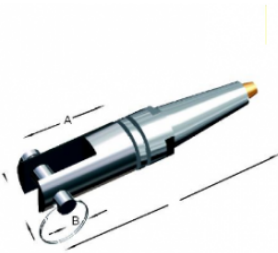

Terminal ràpid amb forquilla en acer inoxidable AISI-316

Informació tècnica

Medida Cable					
Medida Cable	C	Ø	A1	A	Peso
2,5-3	4.8	5	8	50	0.019
4	8	7	12	60	0.05
5	10	8	14	70	0.1
6	10	8	18	90	0.16
7	12	8	18	90	0.21
8	12	10	20	100	0.44
10	14	12	28	120	1
12	18	16	34	140	1.5
14	21	1	38	170	2
16	25	24	40	190	3