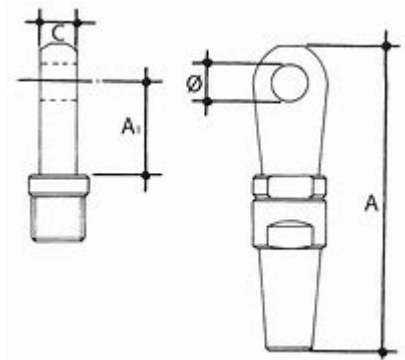

## Terminal ràpid amb ull en acer inoxidable AISI-316

### Informació tècnica

Dimensiones					
Medida Cable	Ø	C	A	A1	Peso
2,5-3	6	5.2	48	14	0.019
4	8	8	55	16	0.04
5	10	10	70	18	0.09
6	11	11	85	26	0.12
7	11	11	87	27	0.15
8	13	11	100	30	0.19
10	16	11	130	40	0.4
12	19	18	140	43	0.5
14	22	21	150	46	0.65