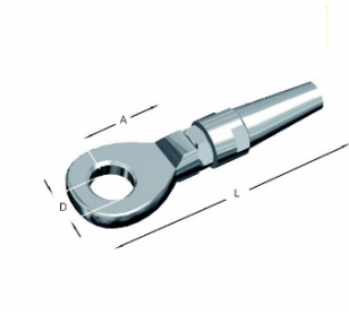

Terminal ràpid amb ull en acer inoxidable AISI-316

Informació tècnica

Dimensiones					
Medida Cable	Ø	C	A	A1	Peso
2,5-3	6	5.2	48	14	0.019
4	8	8	55	16	0.04
5	10	10	70	18	0.09
6	11	11	85	26	0.12
7	11	11	87	27	0.15
8	13	11	100	30	0.19
10	16	11	130	40	0.4
12	19	18	140	43	0.5
14	22	21	150	46	0.65