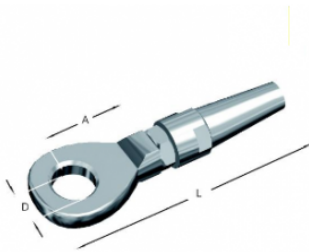

## Terminal ràpid amb ull en acer inoxidable AISI-316

### Informació tècnica

Dimensiones					
Medida Cable	Ø	C	A	A1	Peso
2,5-3	6	5.2	48	14	0.019
4	8	8	55	16	0.04
5	10	10	70	18	0.09
6	11	11	85	26	0.12
7	11	11	87	27	0.15
8	13	11	100	30	0.19
10	16	11	130	40	0.4
12	19	18	140	43	0.5
14	22	21	150	46	0.65