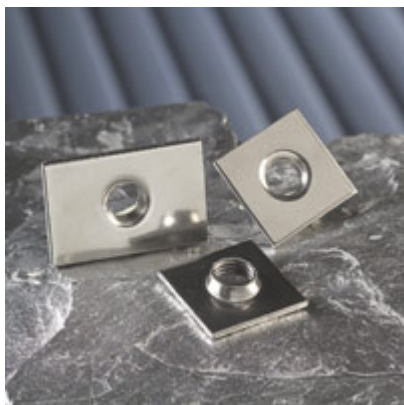

Tipus P xapes soldables

Xapes soldables Tipus P

Les xapes soldables aporten una perfecta oclusió al tub un cop soldades. N'hi ha tant per a tubs rectangulars com per a quadrats.

[Accés catàleg](#)

Informació tècnica

Chapas Soldables						
	D M 8	D M 10	D M 12	D M 16	D M 20	D M 24
25 x 25 mm						
30 x 30 mm			44310P303012			
35 x 35 mm						
40 x 40 mm			44310P404012	44310P404016	44310P404020	
45 x 45 mm						
50 x 50 mm			44310P505012	44310P505016	44310P505020	
60 x 60 mm						
70 x 70 mm						