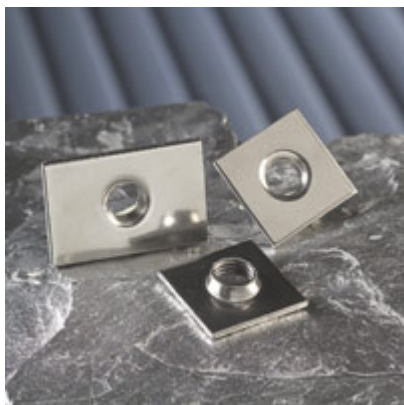

### Xapes soldables Tipus P

Les xapes soldables aporten una perfecta oclusió al tub un cop soldades. N'hi ha tant per a tubs rectangulars com per a quadrats.

[Accés catàleg](#)

### Informació tècnica

Chapas Soldables						
	D M 8	D M 10	D M 12	D M 16	D M 20	D M 24
25 x 25 mm						
30 x 30 mm			44310P303012			
35 x 35 mm						
40 x 40 mm			44310P404012	44310P404016	44310P404020	
45 x 45 mm						
50 x 50 mm			44310P505012	44310P505016	44310P505020	
60 x 60 mm						
70 x 70 mm						