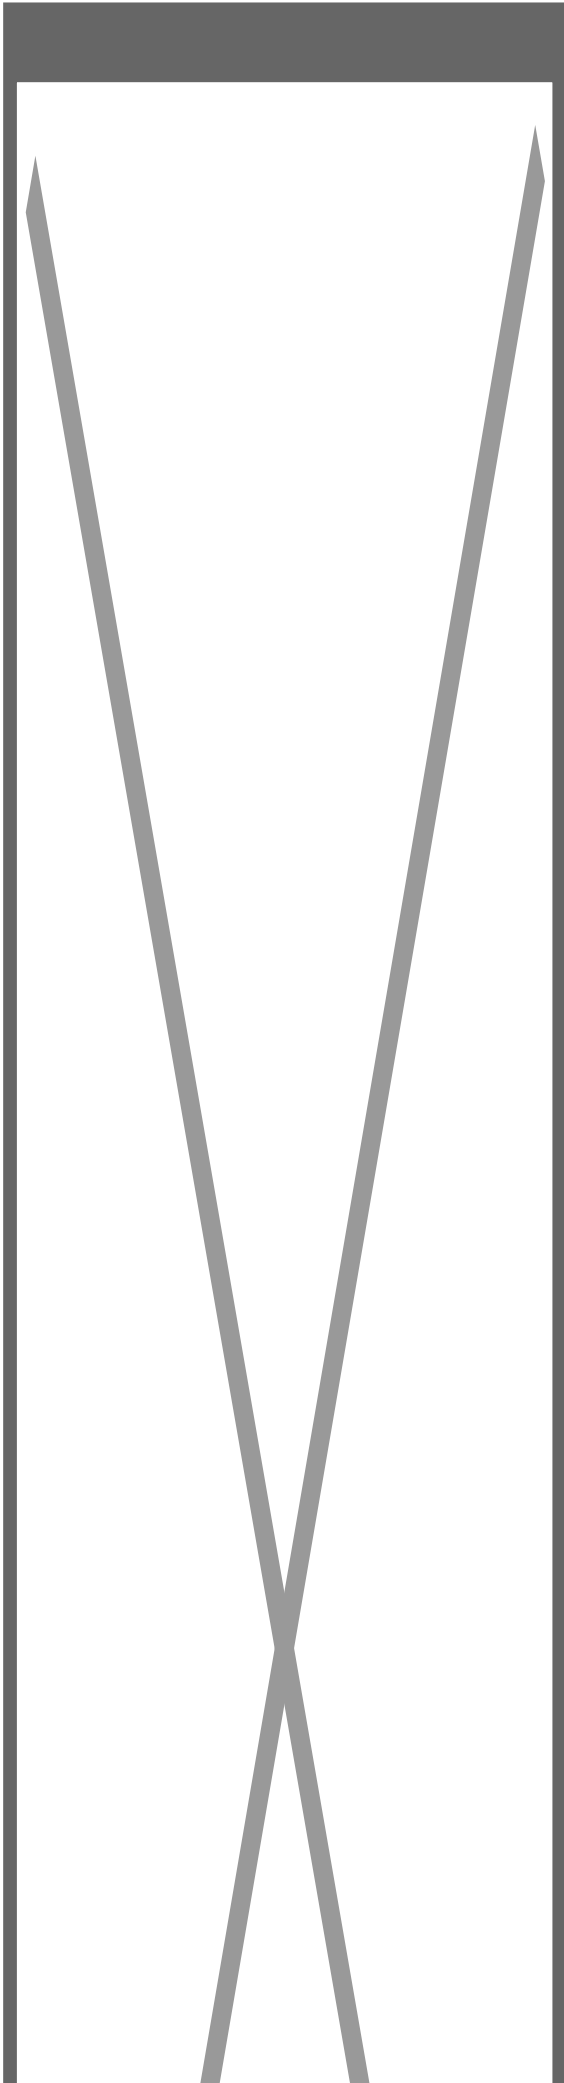

Image not found or type unknown