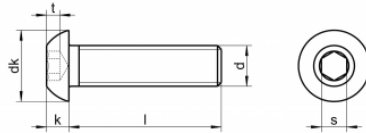

## Cargol Cap Alomat ISO-7380

Cargol Allen Extraplà d'acer inoxidable **ISO-7380**.

Qualitats acer inoxidable A, A-2, A-4 i d'altres sota consulta.

| AISI | A | DIN EN | DESIGNACION  
 | 304 | A2 | 1.4301 | X5CrNi 18-10  
 | 316 | A4 | 1.4401 | X5CrNiMo 17-12-2

### Informació tècnica

M	M 3	M 4	M 5	M 6	M 8	M 10	M 12
Peso	0.5	0.7	0.8	1	1.25	1.5	1.75
D	5.7	7.5	9.5	10.5	14	18	21
k	1.65	2.1	2.7	3.2	4.3	5.3	6.4
s	2	2.5	3	4	5	6	8
r		0.2	0.2	0.25	0.4	0.4	0.6