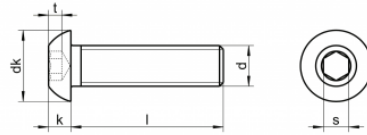

## Cargol Cap Alomat ISO-7380

Cargol Allen Extraplà d'acer inoxidable **ISO-7380**.

Qualitats acer inoxidable A, A-2, A-4 i d'altres sota consulta.

| AISI | A | DIN EN | DESIGNACION  
 | 304 | A2 | 1.4301 | X5CrNi 18-10  
 | 316 | A4 | 1.4401 | X5CrNiMo 17-12-2

### Informació tècnica

M	M 3	M 4	M 5	M 6	M 8	M 10	M 12
Peso	0.5	0.7	0.8	1	1.25	1.5	1.75
D	5.7	7.5	9.5	10.5	14	18	21
k	1.65	2.1	2.7	3.2	4.3	5.3	6.4
s	2	2.5	3	4	5	6	8
r		0.2	0.2	0.25	0.4	0.4	0.6