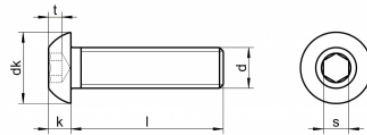

## Cargol Cap Alomat ISO-7380

Cargol Allen Extraplà d'acer inoxidable **ISO-7380**.

Qualitats acer inoxidable A, A-2, A-4 i d'altres sota consulta.

| AISI | A | DIN EN | DESIGNACION  
 | 304 | A2 | 1.4301 | X5CrNi 18-10  
 | 316 | A4 | 1.4401 | X5CrNiMo 17-12-2

### Informació tècnica

M	M 3	M 4	M 5	M 6	M 8	M 10	M 12
Peso	0.5	0.7	0.8	1	1.25	1.5	1.75
D	5.7	7.5	9.5	10.5	14	18	21
k	1.65	2.1	2.7	3.2	4.3	5.3	6.4
s	2	2.5	3	4	5	6	8
r		0.2	0.2	0.25	0.4	0.4	0.6