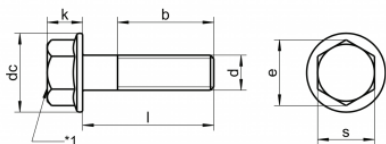

Cargol de cap hexagonal amb volandera DIN-6921

Cargol de cap hexagonal amb arandela estampada en acer inoxidable
DIN 6921 = ISO 1665.

Qualitats acer inoxidable A, A-2, A-4 i altres sota consulta.

| AISI | A | DIN EN | DESIGNACION
 | 304 | A2 | 1.4301 | X5CrNi 18-10
 | 316 | A4 | 1.4401 | X5CrNiMo 17-12-2

[Accés al catàleg](#)

Informació tècnica

Radio Broca mm.	Longitud mm.	Rosca M
8	45 C	M6
8	60 L	M6
9	45 C	M6
9	60 L	M6
10	60 C	M8
10	80 L	M8
11	60 C	M8
11	80 L	M8
12	70 C	M10
12	100 L	M10
14	70 C	M10
14	100 L	M10
16	80 C	M12
16	110 L	M12
20	110 C	M16