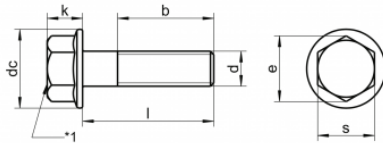

Cargol de cap hexagonal amb volandera DIN-6921

Cargol de cap hexagonal amb arandela estampada en acer inoxidable
DIN 6921 = ISO 1665.

Qualitats acer inoxidable A, A-2, A-4 i altres sota consulta.

| AISI | A | DIN EN | DESIGNACION
 | 304 | A2 | 1.4301 | X5CrNi 18-10
 | 316 | A4 | 1.4401 | X5CrNiMo 17-12-2

[Accés al catàleg](#)

Informació tècnica

Radio Broca mm.	Longitud mm.	Rosca M
8	45 C	M6
8	60 L	M6
9	45 C	M6
9	60 L	M6
10	60 C	M8
10	80 L	M8
11	60 C	M8
11	80 L	M8
12	70 C	M10
12	100 L	M10
14	70 C	M10
14	100 L	M10
16	80 C	M12
16	110 L	M12
20	110 C	M16