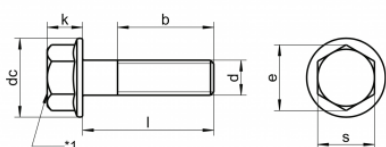

Cargol de cap hexagonal amb volandera DIN-6921

Cargol de cap hexagonal amb arandela estampada en acer inoxidable
DIN 6921 = ISO 1665.

Qualitats acer inoxidable A, A-2, A-4 i altres sota consulta.

| AISI | A | DIN EN | DESIGNACION
 | 304 | A2 | 1.4301 | X5CrNi 18-10
 | 316 | A4 | 1.4401 | X5CrNiMo 17-12-2

[Accés al catàleg](#)

Informació tècnica

Radio Broca mm.	Longitud mm.	Rosca M
8	45 C	M6
8	60 L	M6
9	45 C	M6
9	60 L	M6
10	60 C	M8
10	80 L	M8
11	60 C	M8
11	80 L	M8
12	70 C	M10
12	100 L	M10
14	70 C	M10
14	100 L	M10
16	80 C	M12
16	110 L	M12
20	110 C	M16