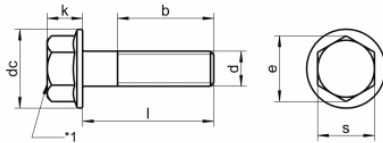

## Cargol de cap hexagonal amb volandera DIN-6921

Cargol de cap hexagonal amb arandela estampada en acer inoxidable  
**DIN 6921 = ISO 1665.**

Qualitats acer inoxidable A, A-2, A-4 i altres sota consulta.

### Informació tècnica

Radio Broca mm.	Longitud mm.	Rosca M
8	45 C	M6
8	60 L	M6
9	45 C	M6
9	60 L	M6
10	60 C	M8
10	80 L	M8
11	60 C	M8
11	80 L	M8
12	70 C	M10
12	100 L	M10
14	70 C	M10
14	100 L	M10
16	80 C	M12
16	110 L	M12
20	110 C	M16