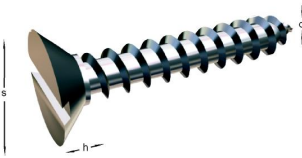

TORNILLO ROSCA CHAPA CABEZA AVELLANADA PLANA FORMA C DIN-7972

Image not found or type unknown

Informació tècnica

d	2.9	3.5	3.9	4.2	4.8	5.5	6.3
dk	5.5	6.8	7.5	8.1	9.5	10.8	12.4
k	1.7	2.1	2.3	2.5	3	3.4	3.8