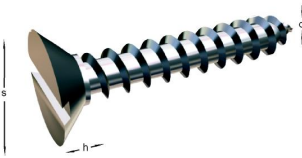

## TORNILLO ROSCA CHAPA CABEZA AVELLANADA PLANA FORMA C DIN-7972

Image not found or type unknown

### Informació tècnica

d	2.9	3.5	3.9	4.2	4.8	5.5	6.3
dk	5.5	6.8	7.5	8.1	9.5	10.8	12.4
k	1.7	2.1	2.3	2.5	3	3.4	3.8