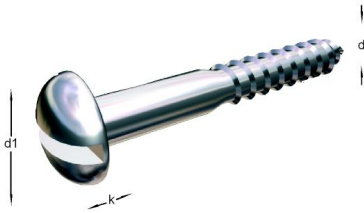

## TORNILLO ROSCA MADERA CABEZA REDONDA DIN-96

### Informació tècnica

d	dk	k						
M2	4	1.4						
M2,5	5	1.7						
M3	6	2.1						
M3,5	7	2.4						
M4	8	2.8						
M4,5	9	3.1						
M5	10	3.5						
M5,5	11	3.8						
M6	12	4.2						
M7	14	4.9						
M8	16	5.6						
L	d							
	M2,5	M3	M3,5	M4	M4,5	M5	M5,5	M6