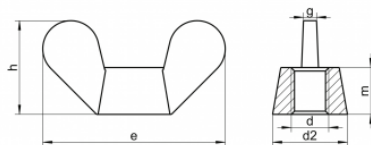

## Femella papallona amb forma alemanya DIN-315 DF

Rosca de papallona amb forma alemanya i d'acer inoxidable. DIN-315 DF

Qualitats en acer inoxidable A, A-2, A-4 i d'altres sota consulta.

| AISI | A | DIN EN | DESIGNACION  
 | 304 | A2 | 1.4301 | X5CrNi 18-10  
 | 316 | A4 | 1.4401 | X5CrNiMo 17-12-2

### Informació tècnica

Métrica	e	h
M3		
M4	18	8.5
M5	24	11
M6	30	15
M8	36	18
M10	48	23
M12	62	31
M14		
M16	70	35