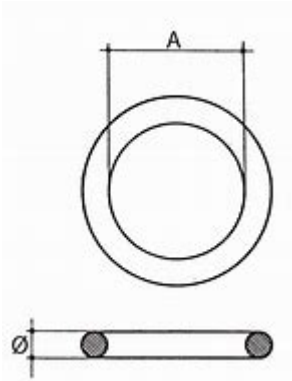

## AISI-316 stainless steel welded ring

### Technical information

DIMENSIONES			
D	Ø	A	
5	35	0.015	
5	40	0.02	
5	45	0.02	
6	52	0.03	
6	62	0.04	
6	72	0.05	
8	86	0.1	
9	98	0.11	