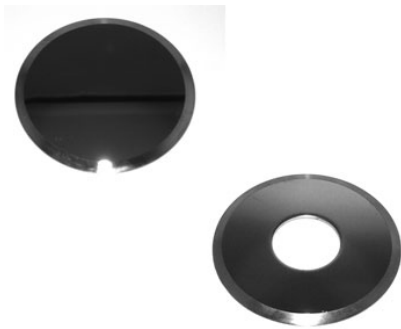

Washer polished bezel with hole or with blind hole in stainless

Polished bezel washer with hole or blind in stainless steel

Technical information

ARANDELA PULIDA PLANA BISEL	ARANDELA PULIDA PLANA BISEL			
Código	Descripción	Ø Agujero mm	Grosor	Ø Exterior mm
180118002525	ARANDELA PULIDA PLANA BISEL A-304 25x2,5x85	25	2.5	85
180118002825	ARANDELA PULIDA PLANA BISEL A-304 28x2,5x85	28	2.5	85
180118003025	ARANDELA PULIDA PLANA BISEL A-304 30x2,5x85	30	2.5	85
180118003325	ARANDELA PULIDA PLANA BISEL A-304 33x2,5x85	33	2.5	85
180118003825	ARANDELA PULIDA PLANA BISEL A-304 38x2,5x85	38	2.5	85

180118004325	ARANDELA PULIDA PLANA BISEL A-304 43x2,5x85	43	2.5	85
180118005025	ARANDELA PULIDA PLANA BISEL A-304 50,8x2,5x85	50.8	2.5	85
180118005325	ARANDELA PULIDA PLANA BISEL A-304 53x2,5x85	53	2.5	85
ARANDELA PULIDA PLANA BISEL CIEGA				
Código	Descripción	Ø mm	Grosor	
18011800085	ARANDELA PULIDA PLANA BISEL A-304 CIEGA	80	2.5	