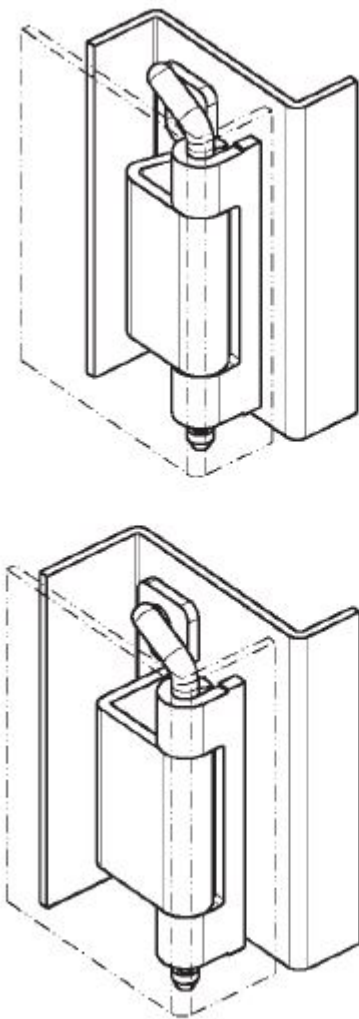

Invisible weld/screwable stainless steel hinge Program 1032, 1069

Stainless steel hinge

PROGRAM 1032,1069

[PDF catalog access](#)

* Arandela de sujeción
DIN 6799-4

Technical information

Bisagra 1.4301			
	1032-U2	1031-U2	
Bisagra 1.4301			
Atornillable	1069-U4	soldable	1069-U3