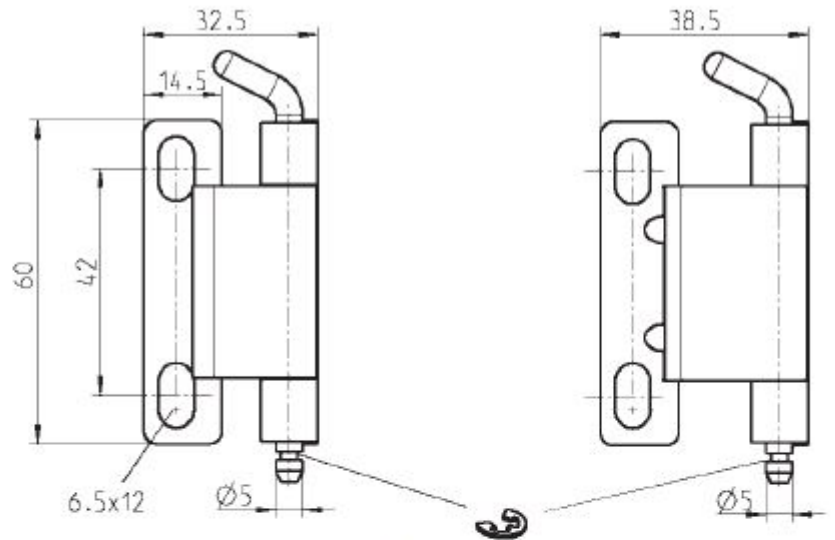

Invisible weld/screwable stainless steel hinge Program 1032, 1069

Stainless steel hinge

PROGRAM 1032,1069

[PDF catalog access](#)

* Arandela de sujeción
DIN 6799-4

Technical information

Bisagra 1.4301			
	1032-U2	1031-U2	
Bisagra 1.4301			
Atornillable	1069-U4	soldable	1069-U3