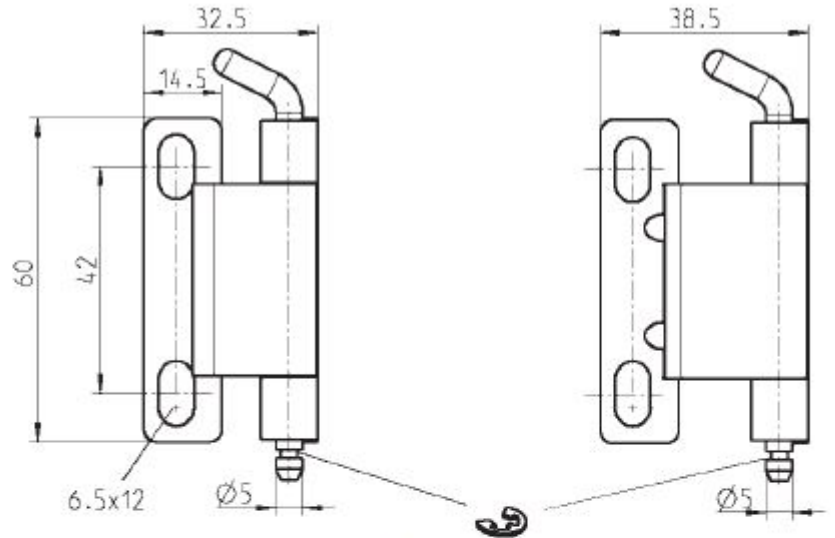

Invisible weld/screwable stainless steel hinge Program 1032, 1069

Stainless steel hinge

PROGRAM 1032,1069

[PDF catalog access](#)

* Arandela de sujeción
DIN 6799-4

Technical information

Bisagra 1.4301			
	1032-U2	1031-U2	
Bisagra 1.4301			
Atornillable	1069-U4	soldable	1069-U3