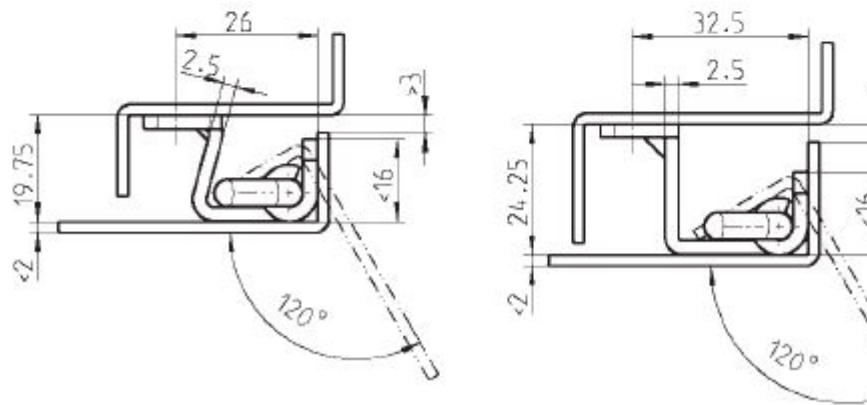

Invisible weld/screwable stainless steel hinge Program 1032, 1069

Stainless steel hinge

PROGRAM 1032,1069

[PDF catalog access](#)

* Arandela de sujeción
DIN 6799-4

Technical information

Bisagra 1.4301			
	1032-U2	1031-U2	
Bisagra 1.4301			
Atornillable	1069-U4	soldable	1069-U3