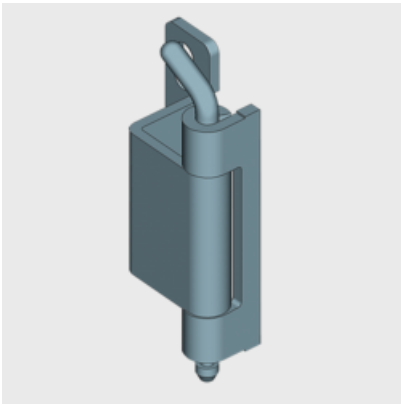

Invisible weld/screwable stainless steel hinge Program 1032, 1069

Stainless steel hinge

PROGRAM 1032,1069

[PDF catalog access](#)

* Arandela de sujeción
DIN 6799-4

Technical information

Bisagra 1.4301			
	1032-U2	1031-U2	
Bisagra 1.4301			
Atornillable	1069-U4	soldable	1069-U3