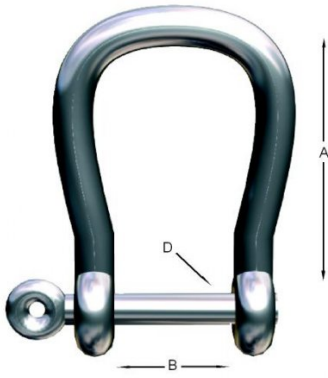

## Lyre shackle in AISI-316 stainless steel

Image not found or type unknown

### Technical information

| Dimensiones |    |    |     |
|-------------|----|----|-----|
| Medida mm   | Ø  | B  | A   |
| M4          | 4  | 8  | 21  |
| M5          | 5  | 10 | 26  |
| M6          | 6  | 12 | 30  |
| M8          | 8  | 16 | 36  |
| M10         | 10 | 20 | 46  |
| M12         | 12 | 24 | 58  |
| M14         | 14 | 28 | 70  |
| M16         | 16 | 32 | 64  |
| M19         | 19 | 38 | 76  |
| M22         | 22 | 44 | 88  |
| M25         | 25 | 50 | 100 |
| M28         | 28 | 56 | 112 |
| M32         | 32 | 54 | 128 |