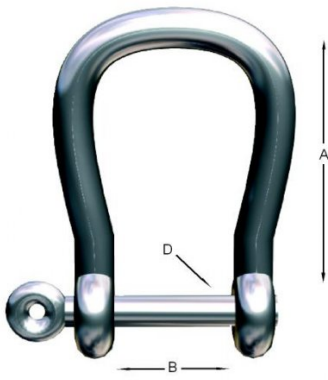

Lyre shackle in AISI-316 stainless steel

Image not found or type unknown

Technical information

Dimensiones			
Medida mm	Ø	B	A
M4	4	8	21
M5	5	10	26
M6	6	12	30
M8	8	16	36
M10	10	20	46
M12	12	24	58
M14	14	28	70
M16	16	32	64
M19	19	38	76
M22	22	44	88
M25	25	50	100
M28	28	56	112
M32	32	54	128