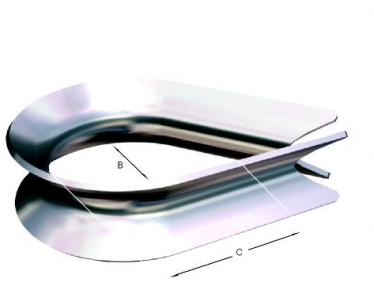

## Heart thimble in AISI-316 stainless steel

Image not found or type unknown

### Technical information

Dimensiones				
Ø cable mm	Ø	B	A	E
2	2	7	10	0.7
2.5	2.5	8	14	0.7
3	3	9	15	1
4	4	11	18	1
5	5	14	20	1.2
6	6	15	23	1.2
8	8	18	29	1.5
10	10	24	37	1.5
12	12	29	50	1.5
14	14	33	54	2
16	16	37	64	2
18	18	40	70	2.5
20	20	45	75	2.5
22-24	22-24	48	79	2.5