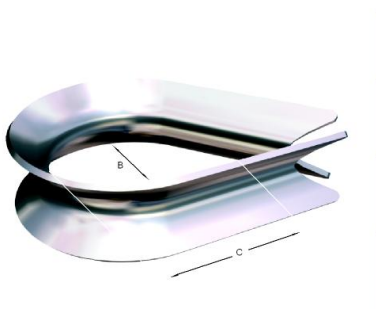

## Heart thimble in AISI-316 stainless steel

Image not found or type unknown

**Technical information**

Dimensiones				
Ø cable mm	Ø	B	A	E
2	2	7	10	0.7
2.5	2.5	8	14	0.7
3	3	9	15	1
4	4	11	18	1
5	5	14	20	1.2
6	6	15	23	1.2
8	8	18	29	1.5
10	10	24	37	1.5
12	12	29	50	1.5
14	14	33	54	2
16	16	37	64	2
18	18	40	70	2.5
20	20	45	75	2.5
22-24	22-24	48	79	2.5