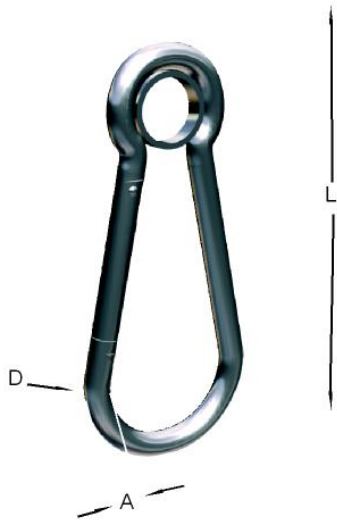

**Carabiner with AISI-316 stainless steel ring**

Image not found or type unknown

### Technical information

Dimensiones				
Medida mm	Ø	B	C	A
40	4	4.5	6	40
50	5	7	7	50
60	6	8	8	60
70	7	9	9	70
80	8	10.5	11	80
90	9	12	12	90
100	10	14	13	100
120	11	18	16	120
160	13	20	22	160