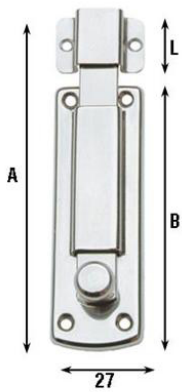

## Hinge pin with stainless steel light plane

Pin with light flat hinge in AISI 304 stainless steel

Image not found or type unknown

| <b>Código</b> | <b>Dimensiones</b> | <b>A</b> | <b>B</b> | <b>L</b> | <b>nº taladros</b> | <b>Ø taladros</b> | <b>peso</b> |
|---------------|--------------------|----------|----------|----------|--------------------|-------------------|-------------|
| 18011301006   | 8                  | 85       | 67       | 18       | 6                  | 3                 | 40          |
| 18011301007   | 10                 | 100      | 82       | 18       | 6                  | 3                 | 50          |