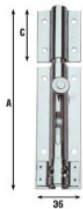

Circular light with hinge pin

Light pin with circular hinge in AISI 304 stainless steel

Technical information

Código	Dimensiones	A	C	nº taladros	Ø taladros	peso
1801130248105	10	105	30	6	4.1	128
	15	145	45	8	4.1	173