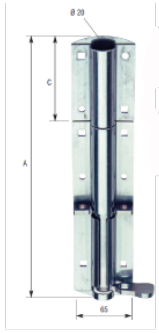

Cross pin

Very heavy stainless steel cross pin

Image not found or type unknown

Technical information

Código	Dimensiones	A	C	nº aguj. Cuad.	nº taladros	Ø taladro	peso
	30	300	90	6	4	6.5	1180
	40	400	120	6	4	6.5	1580
	50	500	150	6	6	6.5	1980