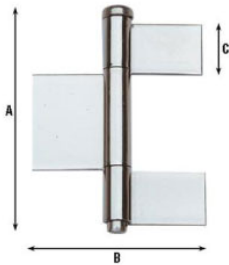

## 3-blade weldable hinge Article 1221

Hinge with three weldable stainless steel blades ref 1221

### Technical information

Código	Dimensiones	A	B	C	Ø bisagra	espesor	Ø pernio	peso
18011701221110	11	110	80	27	15	2	10	190
18011701221140	14	140	92	33	18	2.5	12	380